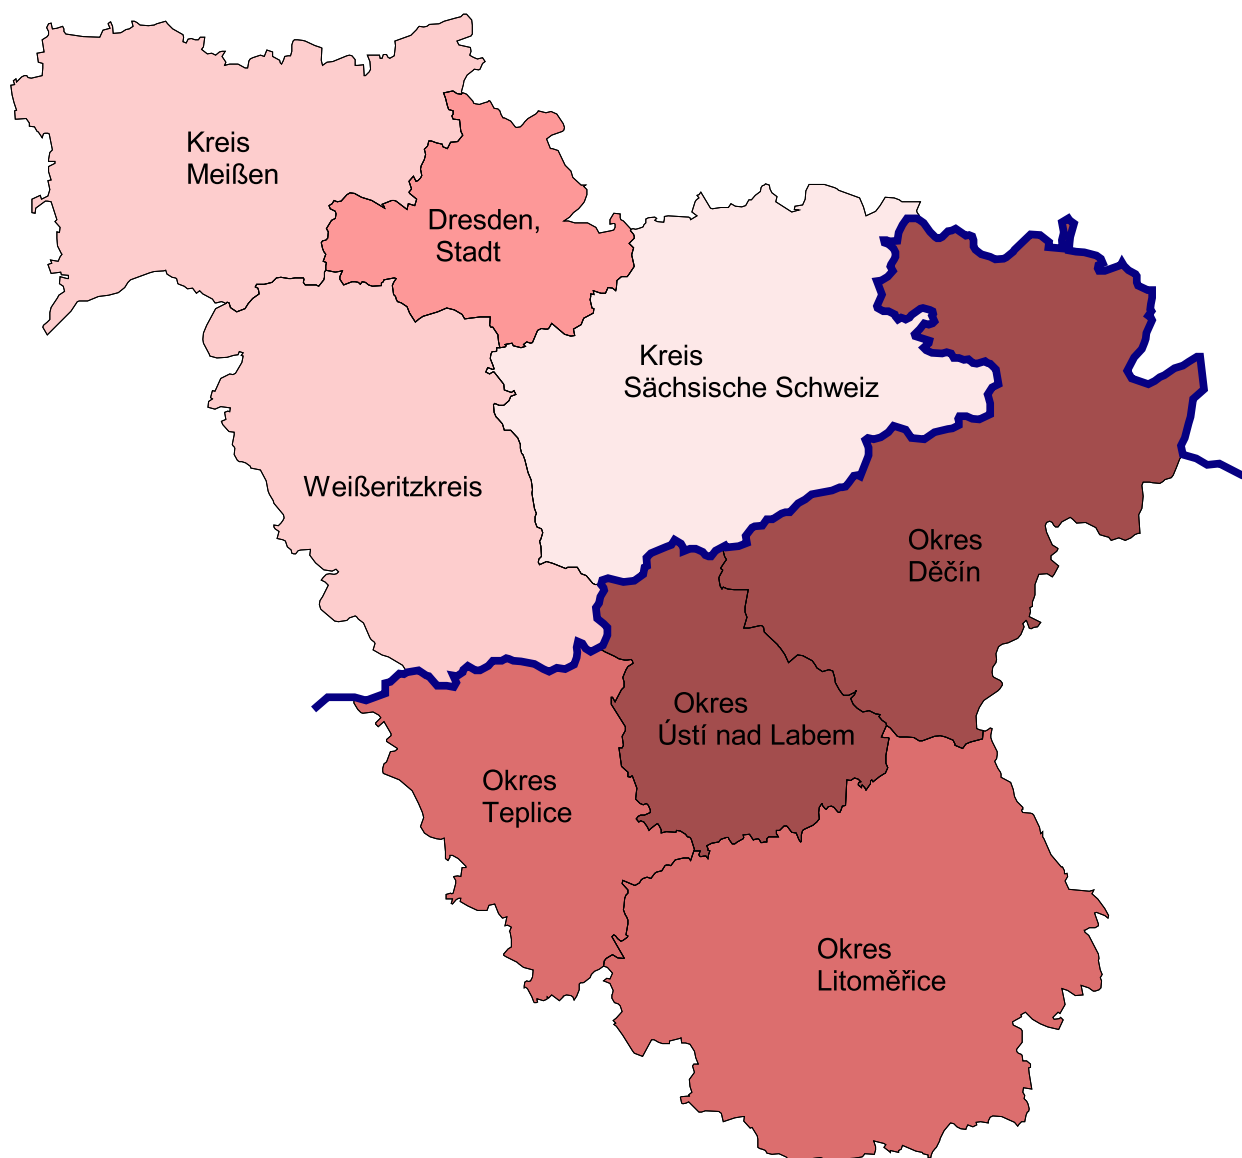

EUROREGION ELBE/LABE

Živě narození na 1000 obyvatel v roce 2002

Živě narození na 1000 obyvatel